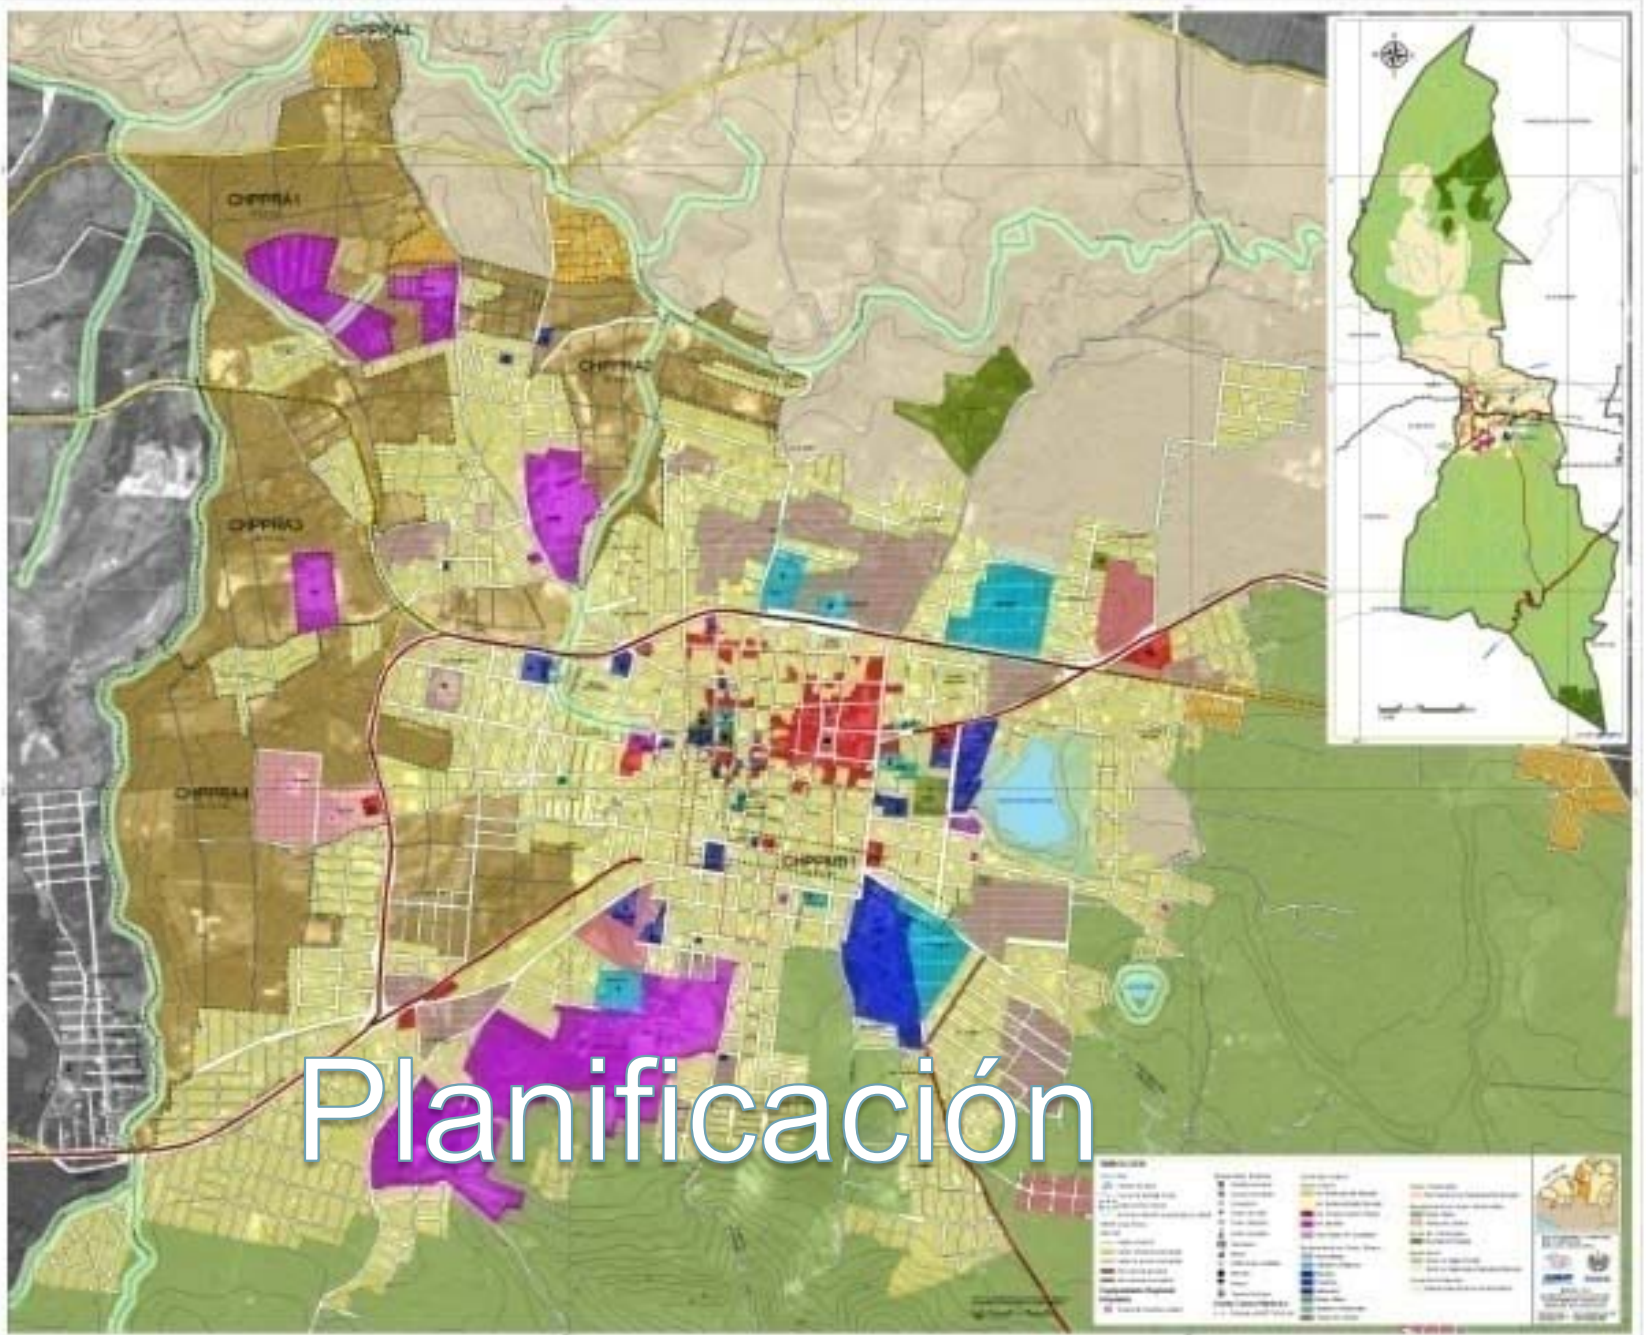

Plan de Desarrollo Territorial de la Subregión Metropolitana de San Salvador

Plan de Desarrollo Territorial de la Subregión Metropolitana de San Salvador

Inversión Pública

Fortalecimiento de la Asociatividad Municipal

Encuentros de Oficinas de
Planificación y Gestión Territorial

Encuentros de Oficinas de Planificación y Gestión Territorial

Encuentros a nivel Trinacional

PLANIFICACIÓN TERRITORIAL A ESCALA REGIONAL:

Planes de Desarrollo Territorial de 3 Regiones:

Región Trifinio

Región Santa Ana-Ahuachapán

Región Sonsonate.

Planificación

Planificación

Planificación

Planificación

Planificación