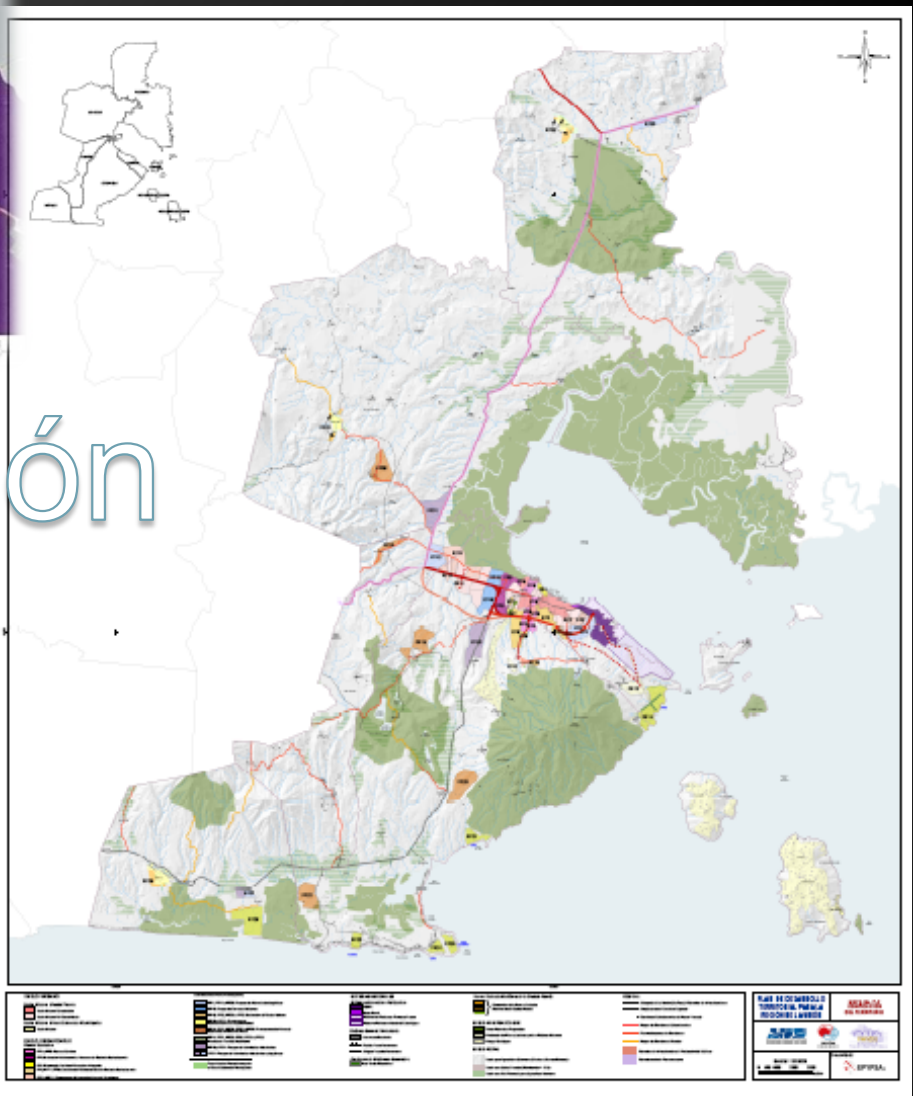

Plan de Desarrollo Territorial de la Subregión Metropolitana de San Salvador

Plan de Desarrollo Territorial de la Subregión Metropolitana de San Salvador

Inversión Pública

Fortalecimiento de la Asociatividad Municipal

Encuentros de Oficinas de
Planificación y Gestión Territorial

Encuentros de Oficinas de Planificación y Gestión Territorial

Encuentros a nivel Trinacional

PLANIFICACIÓN TERRITORIAL A ESCALA REGIONAL:

Planes de Desarrollo Territorial de 3 Regiones:

Región Trifinio

Región Santa Ana-Ahuachapán

Región Sonsonate.

Planificación

Planificación

Planificación

Planificación

Planificación