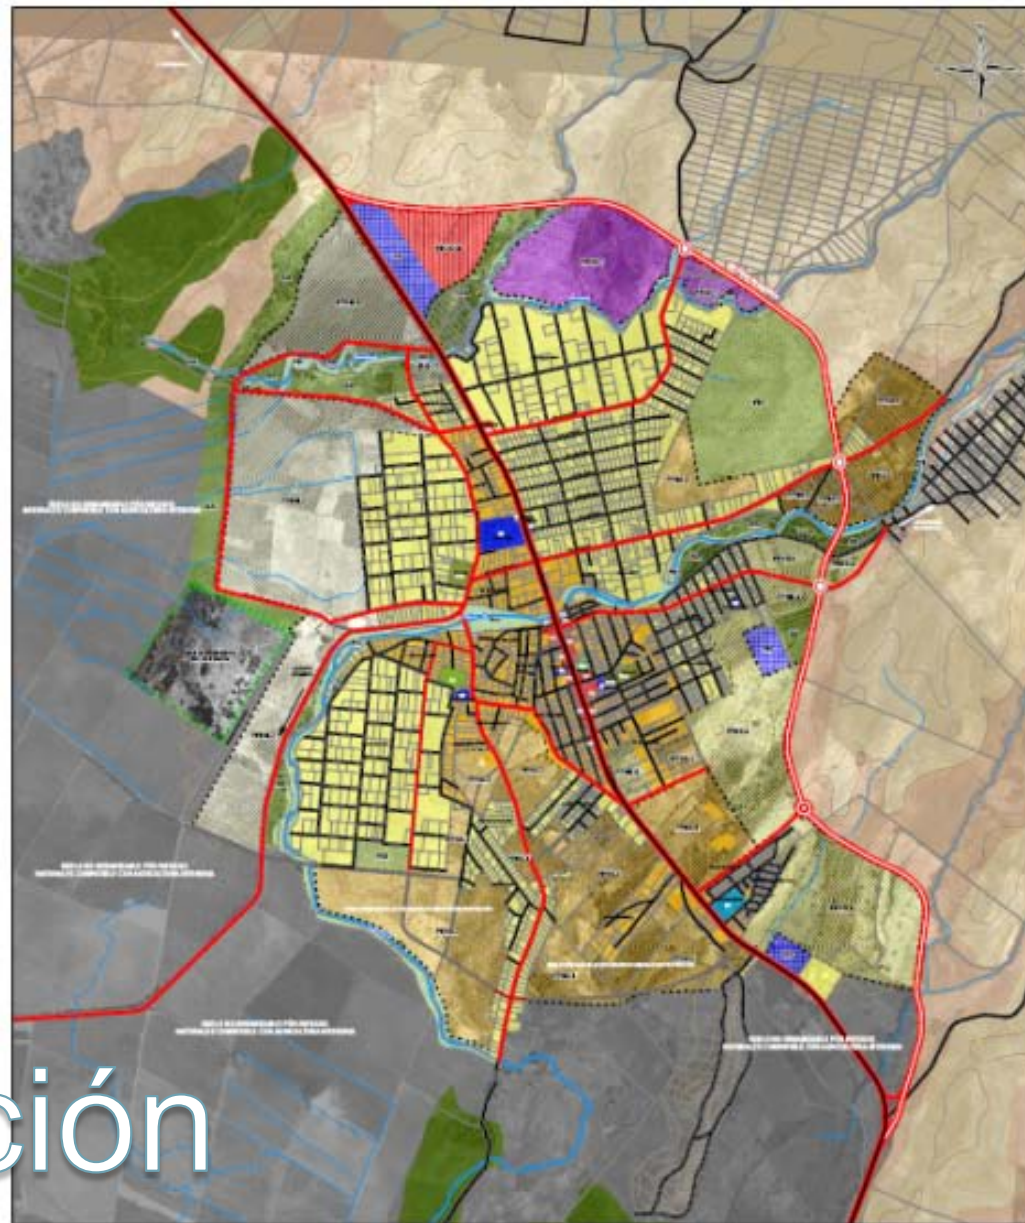

Plan de Desarrollo Territorial de la Subregión Metropolitana de San Salvador

Plan de Desarrollo Territorial de la Subregión Metropolitana de San Salvador

Inversión Pública

Fortalecimiento de la Asociatividad Municipal

Región Trifinio

Región Santa Ana-Ahuachapán

Región Sonsonate.

Planificación

Planificación

Planificación

Planificación

Planificación