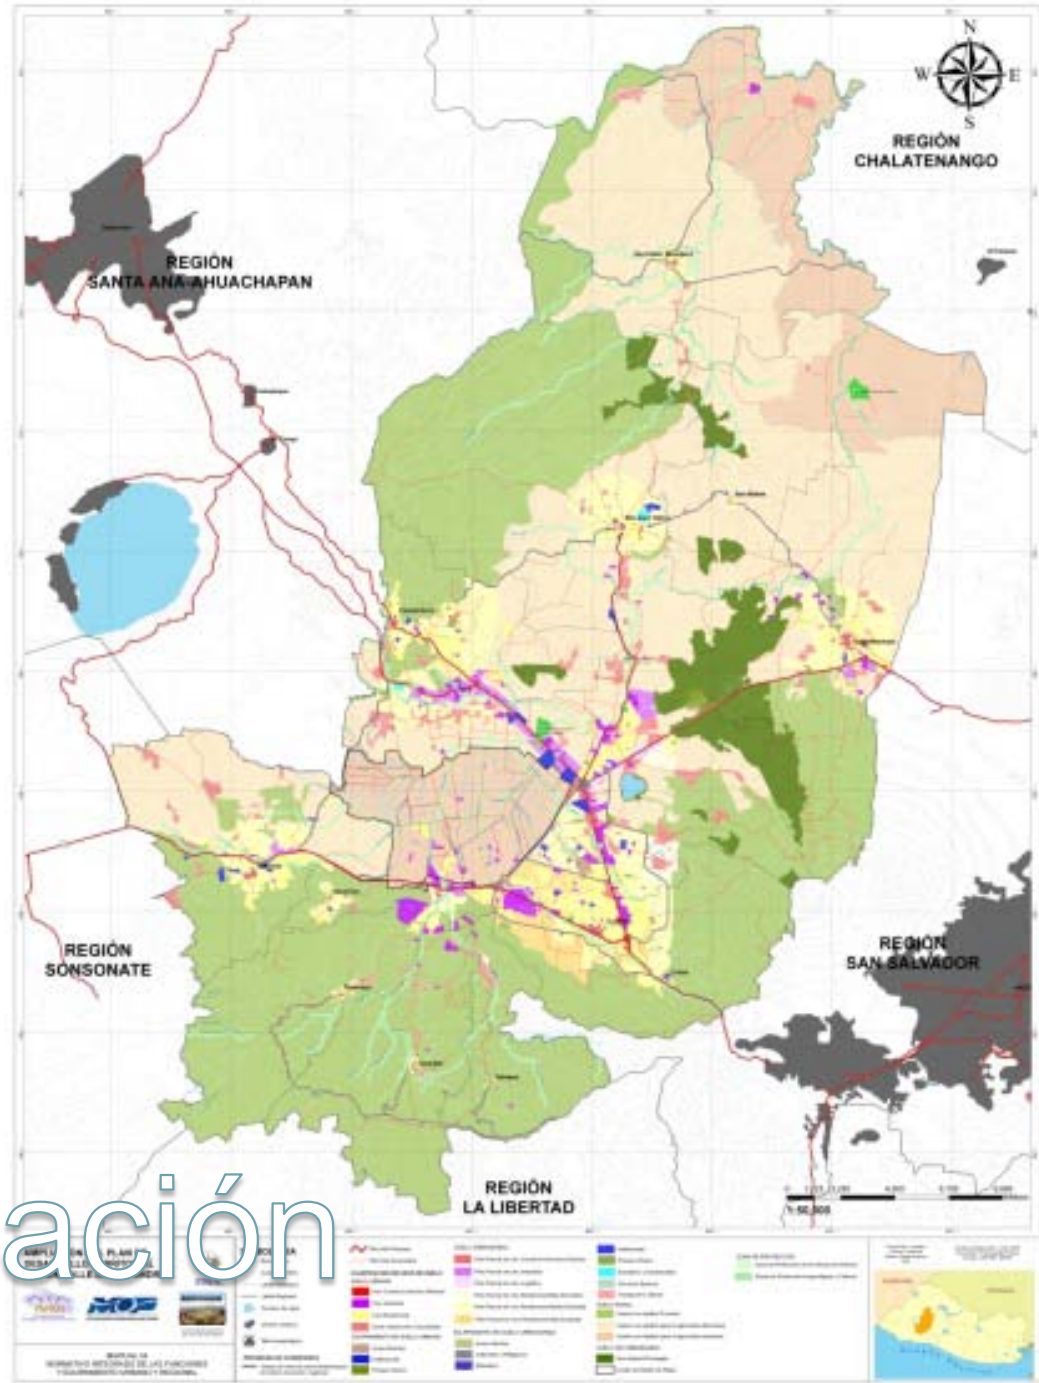

Plan de Desarrollo Territorial de la Subregión Metropolitana de San Salvador

Plan de Desarrollo Territorial de la Subregión Metropolitana de San Salvador

Inversión Pública

Fortalecimiento de la Asociatividad Municipal

Encuentros de Oficinas de
Planificación y Gestión Territorial

Encuentros de Oficinas de Planificación y Gestión Territorial

Encuentros a nivel Trinacional

PLANIFICACIÓN TERRITORIAL A ESCALA REGIONAL:

Planes de Desarrollo Territorial de 3 Regiones:

Región Trifinio

Región Santa Ana-Ahuachapán

Región Sonsonate.

Planificación

Planificación

Planificación

Planificación

Planificación