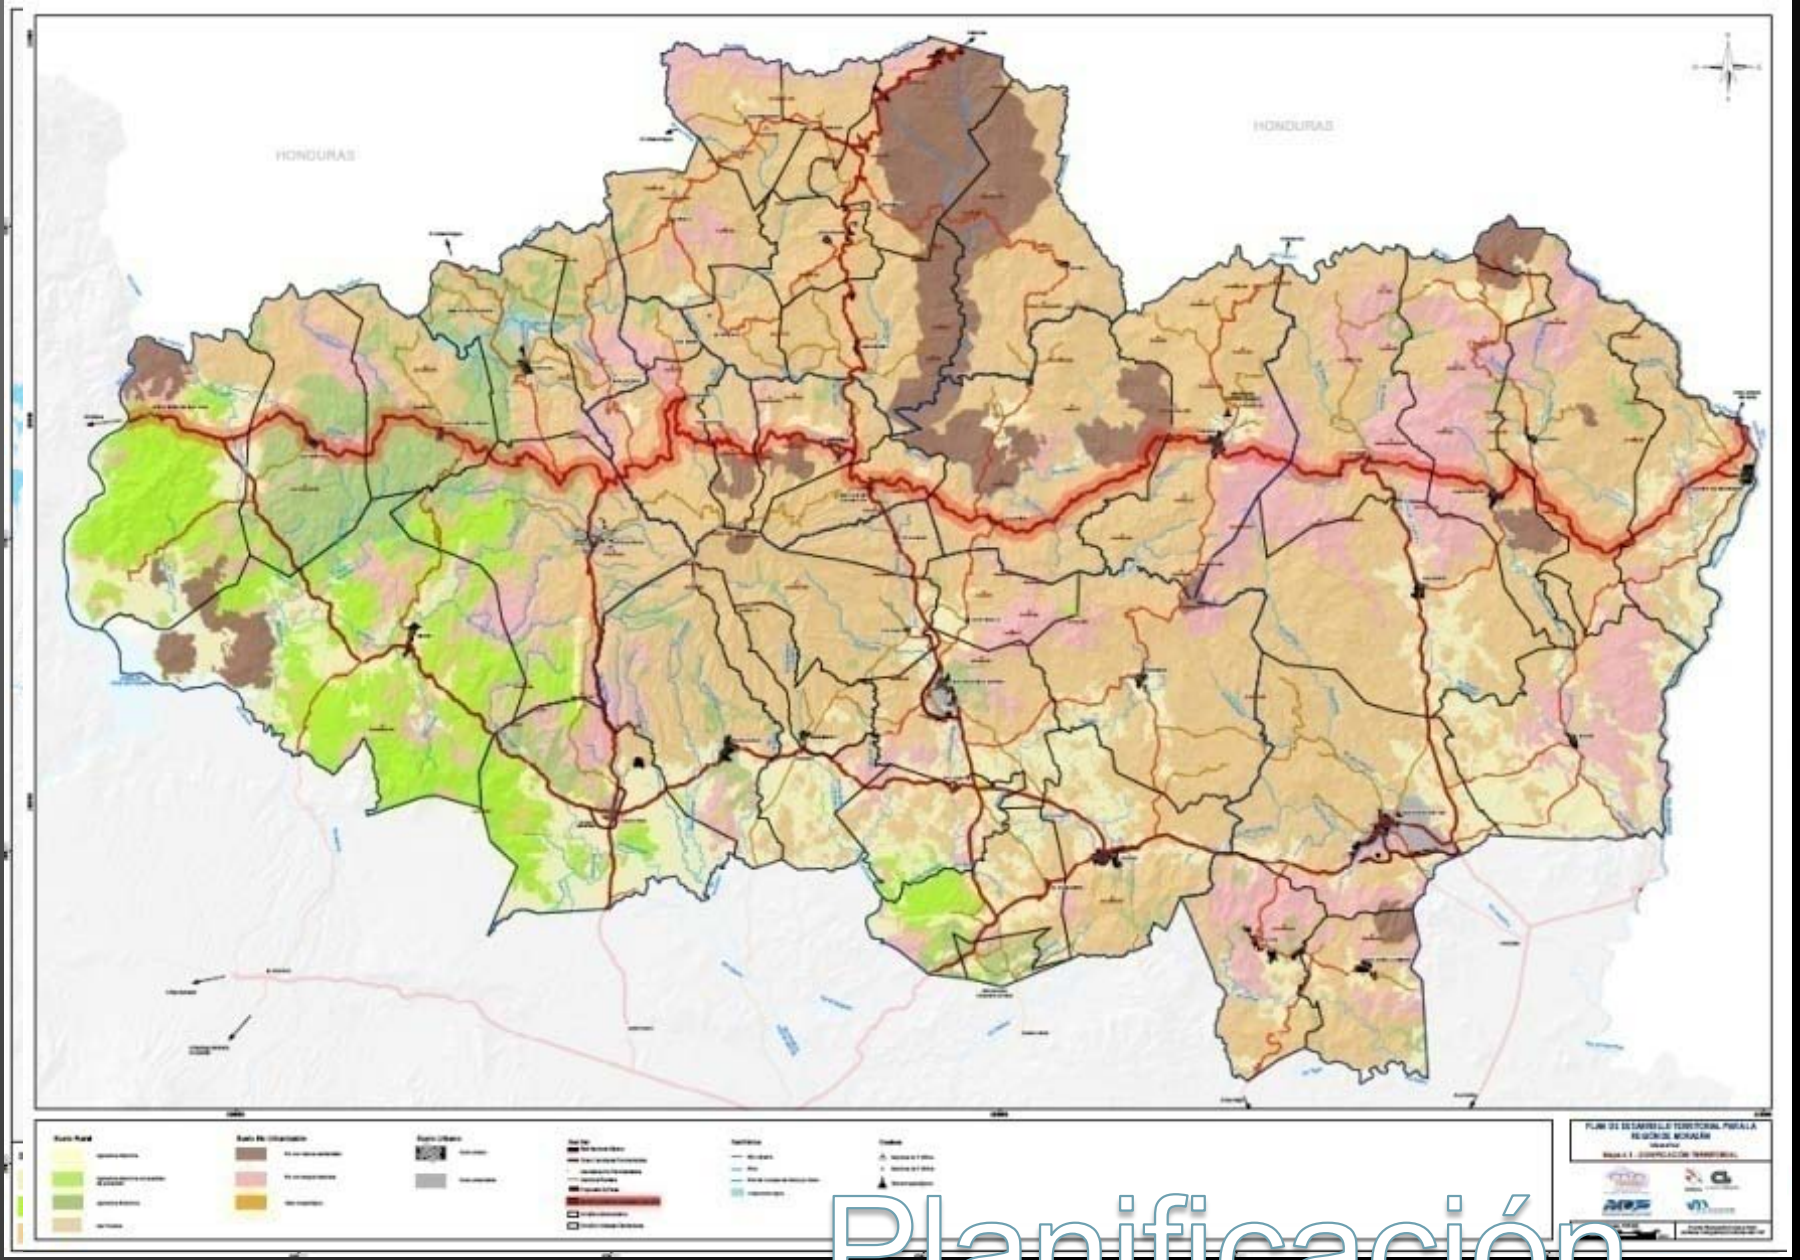

Plan de Desarrollo Territorial de la Subregión Metropolitana de San Salvador

Plan de Desarrollo Territorial de la Subregión Metropolitana de San Salvador

Inversión Pública

Fortalecimiento de la Asociatividad Municipal

Encuentros de Oficinas de
Planificación y Gestión Territorial

Encuentros de Oficinas de Planificación y Gestión Territorial

Encuentros a nivel Trinacional

PLANIFICACIÓN TERRITORIAL A ESCALA REGIONAL:

Planes de Desarrollo Territorial de 3 Regiones:

Región Trifinio

Región Santa Ana-Ahuachapán

Región Sonsonate.

Planificación

Planificación

Planificación

Planificación

Planificación